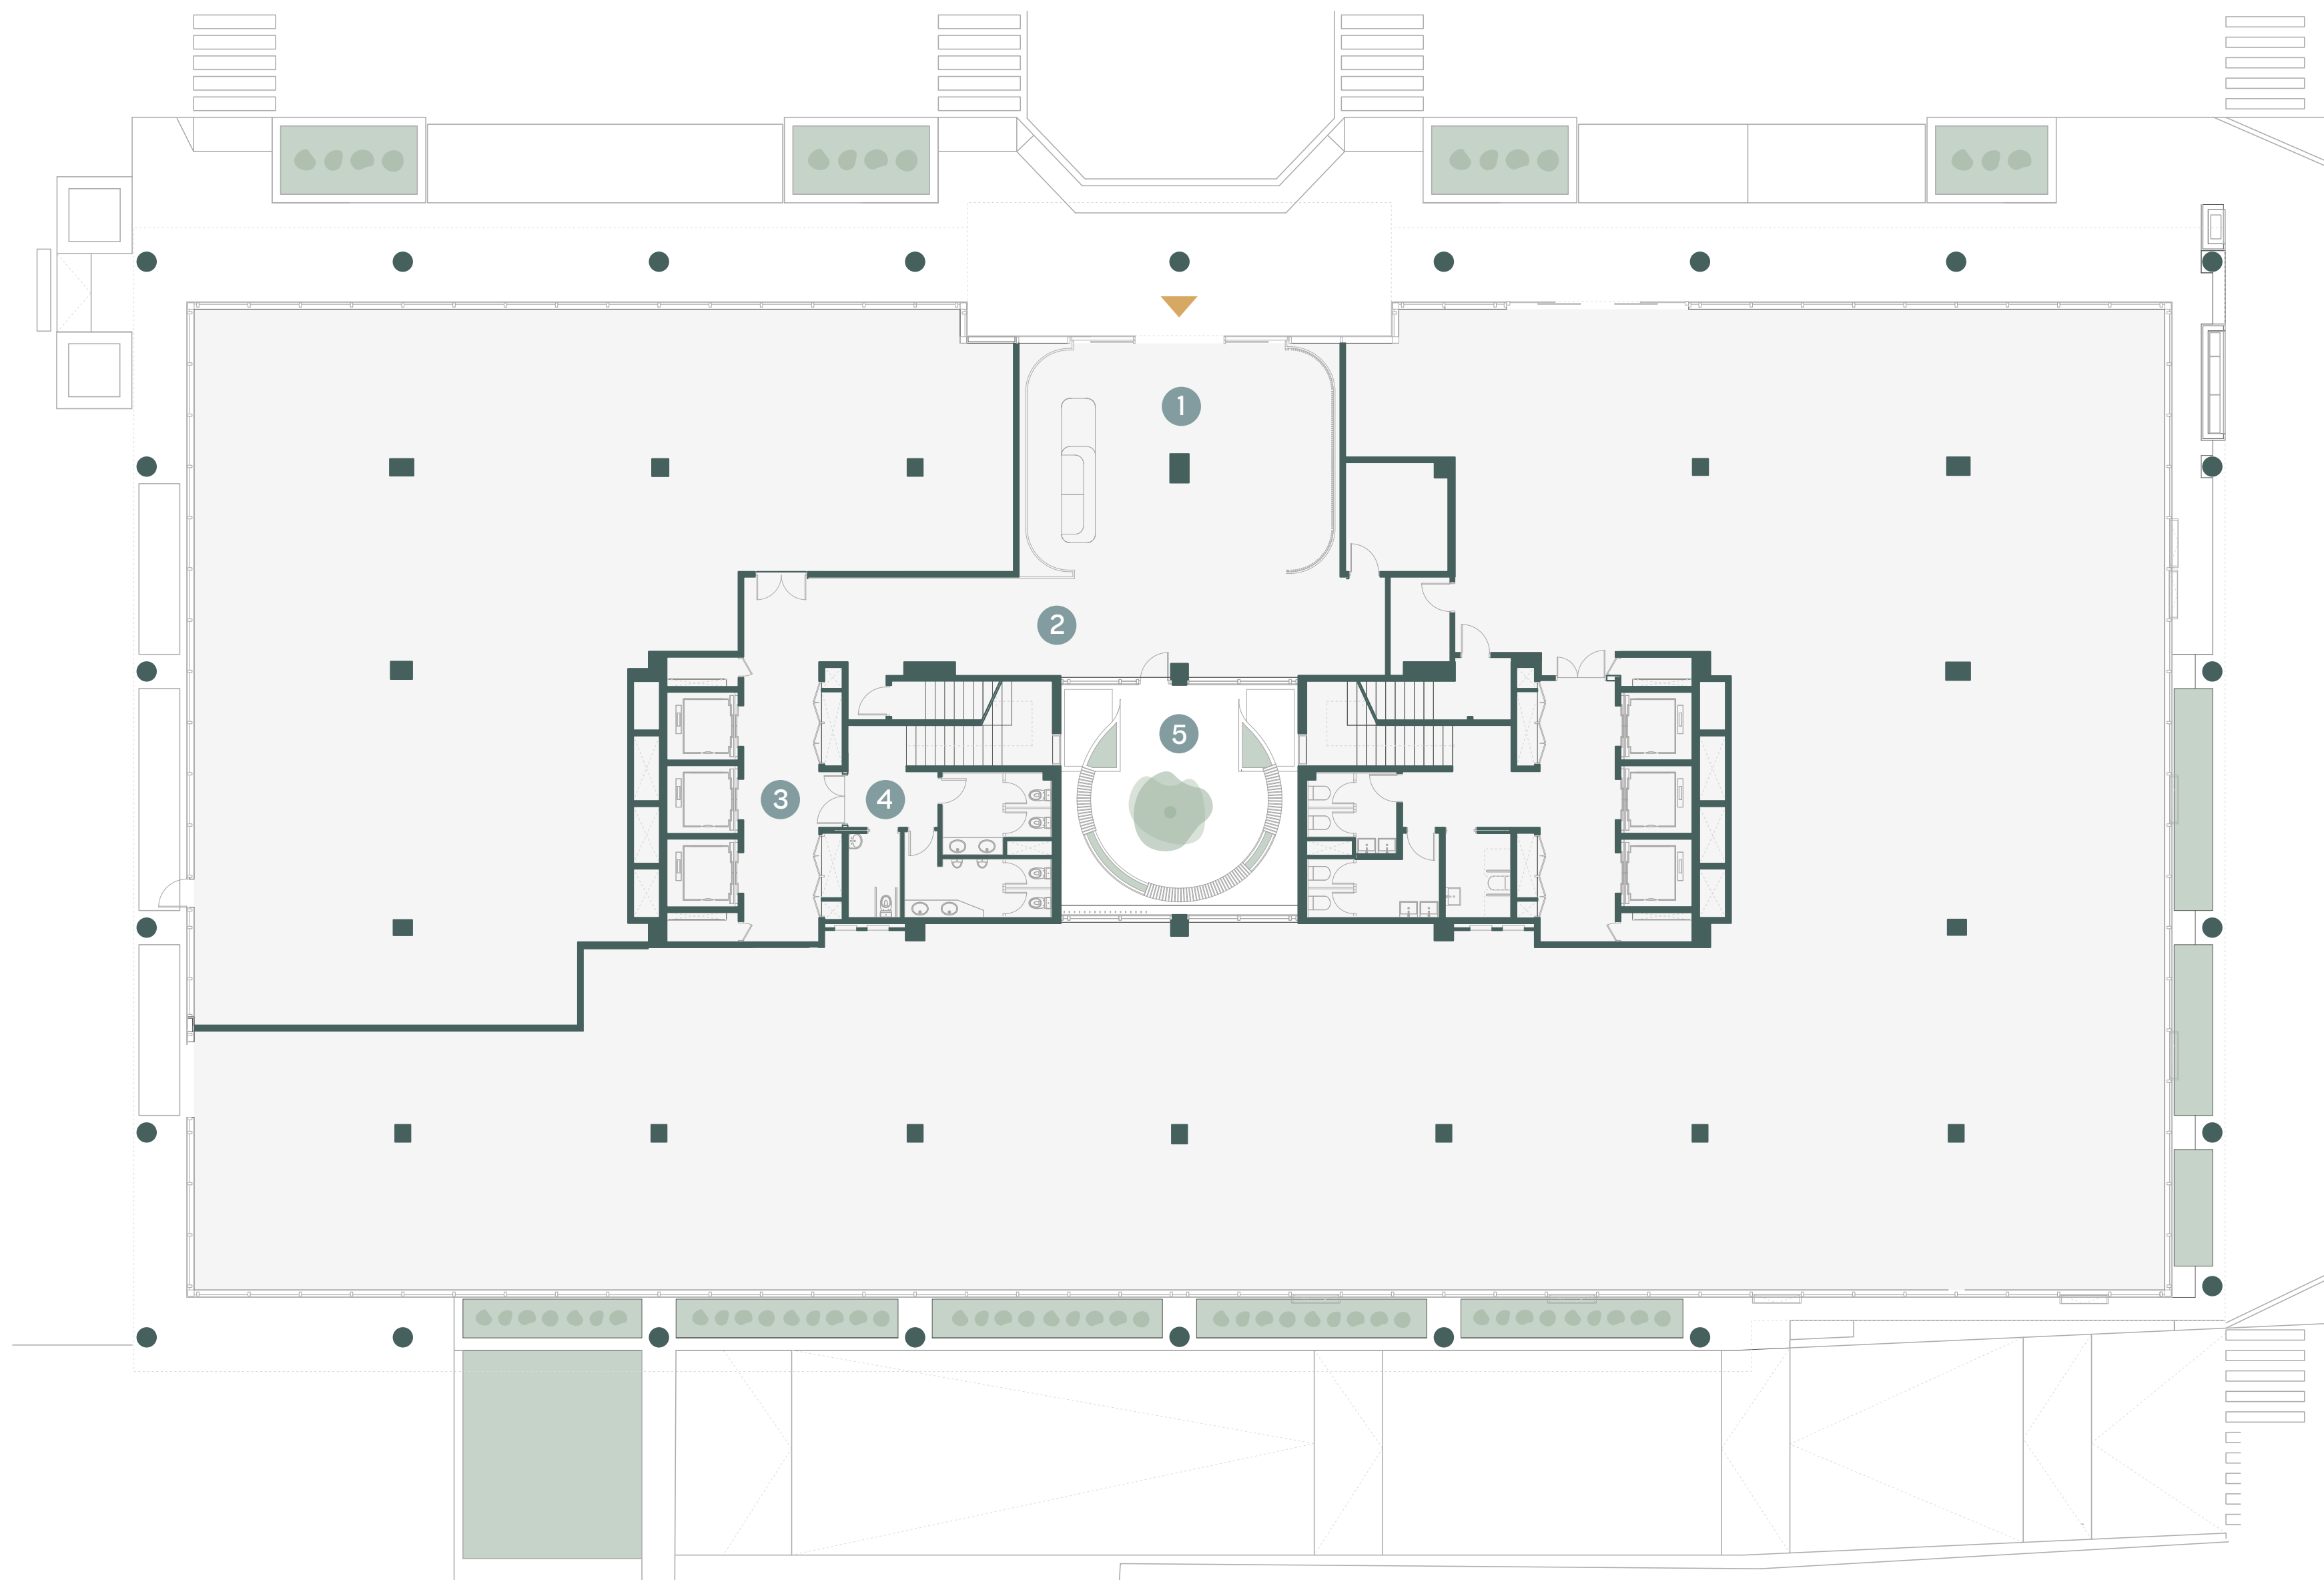

Planta baja

- 1 Recepción
- 2 Distribuidor
- 3 Núcleo de ascensores
- 4 Aseos
- 5 Patio Interior

Oficina tipo:

1.100 m² aprox.

1 Núcleo de ascensores

2 Aseos

Oficina tipo (1.100 m² aprox.)

Oficina tipo:

500 m² aprox.

1 Núcleo de ascensores

2 Aseos

Oficina tipo (500 m² aprox.)